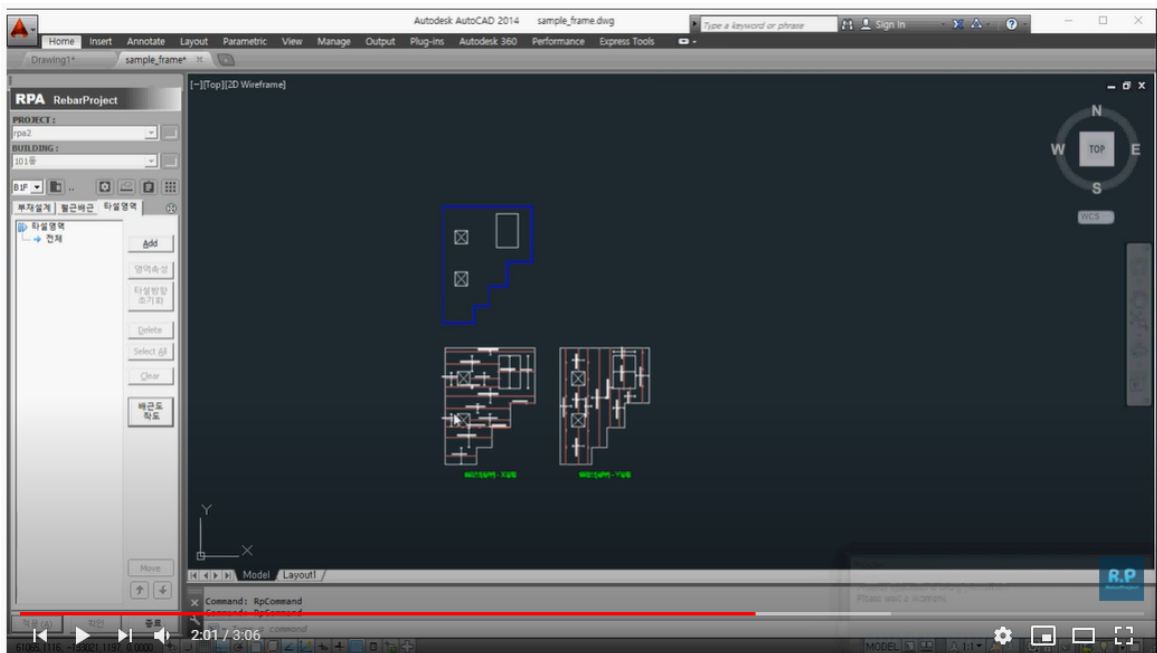

12. 부재배근-FLAT 슬라브

아파트 슬라브 부재를 관리하고 배근도를 작도합니다.

주의) 빌딩타입이 주차장일 경우에는 메뉴가 보이지 않습니다.

BFF층이나 최하층에는 메뉴가 보이지 않습니다.

유튜브 동영상 참조 : https://youtu.be/zSmzzn_T1qY